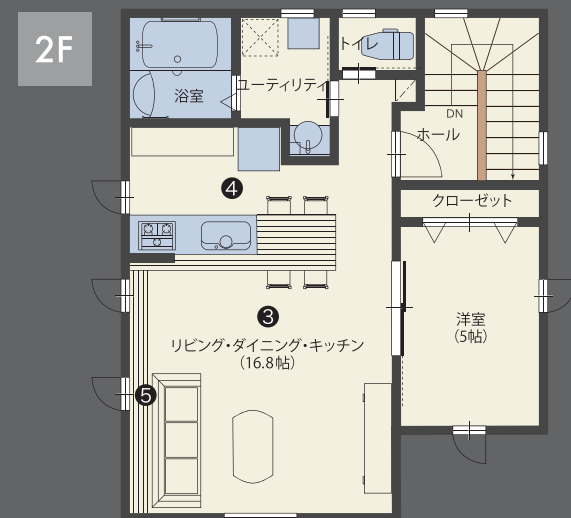

#### オープンキッチン

LDKに開放感を生むオープンキッチン。ダイニングテーブルと一体型なので、食事のサーブや後片付けも効率的です。

#### 窓カウンター

窓際には長いカウンターを設置。アトリエで制作した作品を並べれば、リビングがミニギャラリーになります。

- 1F床面積 / 47.64㎡ (14.41坪)
- 2F床面積 / 53.98㎡ (16.33坪)
- 延床面積 / 101.62㎡ (30.74坪)

札幌東急リフォーム株式会社

0120-109-952

札幌市清田区平岡7条2丁目2番30号〈水曜定休〉

Home Page <http://www.s-tokyu-rf.jp/>